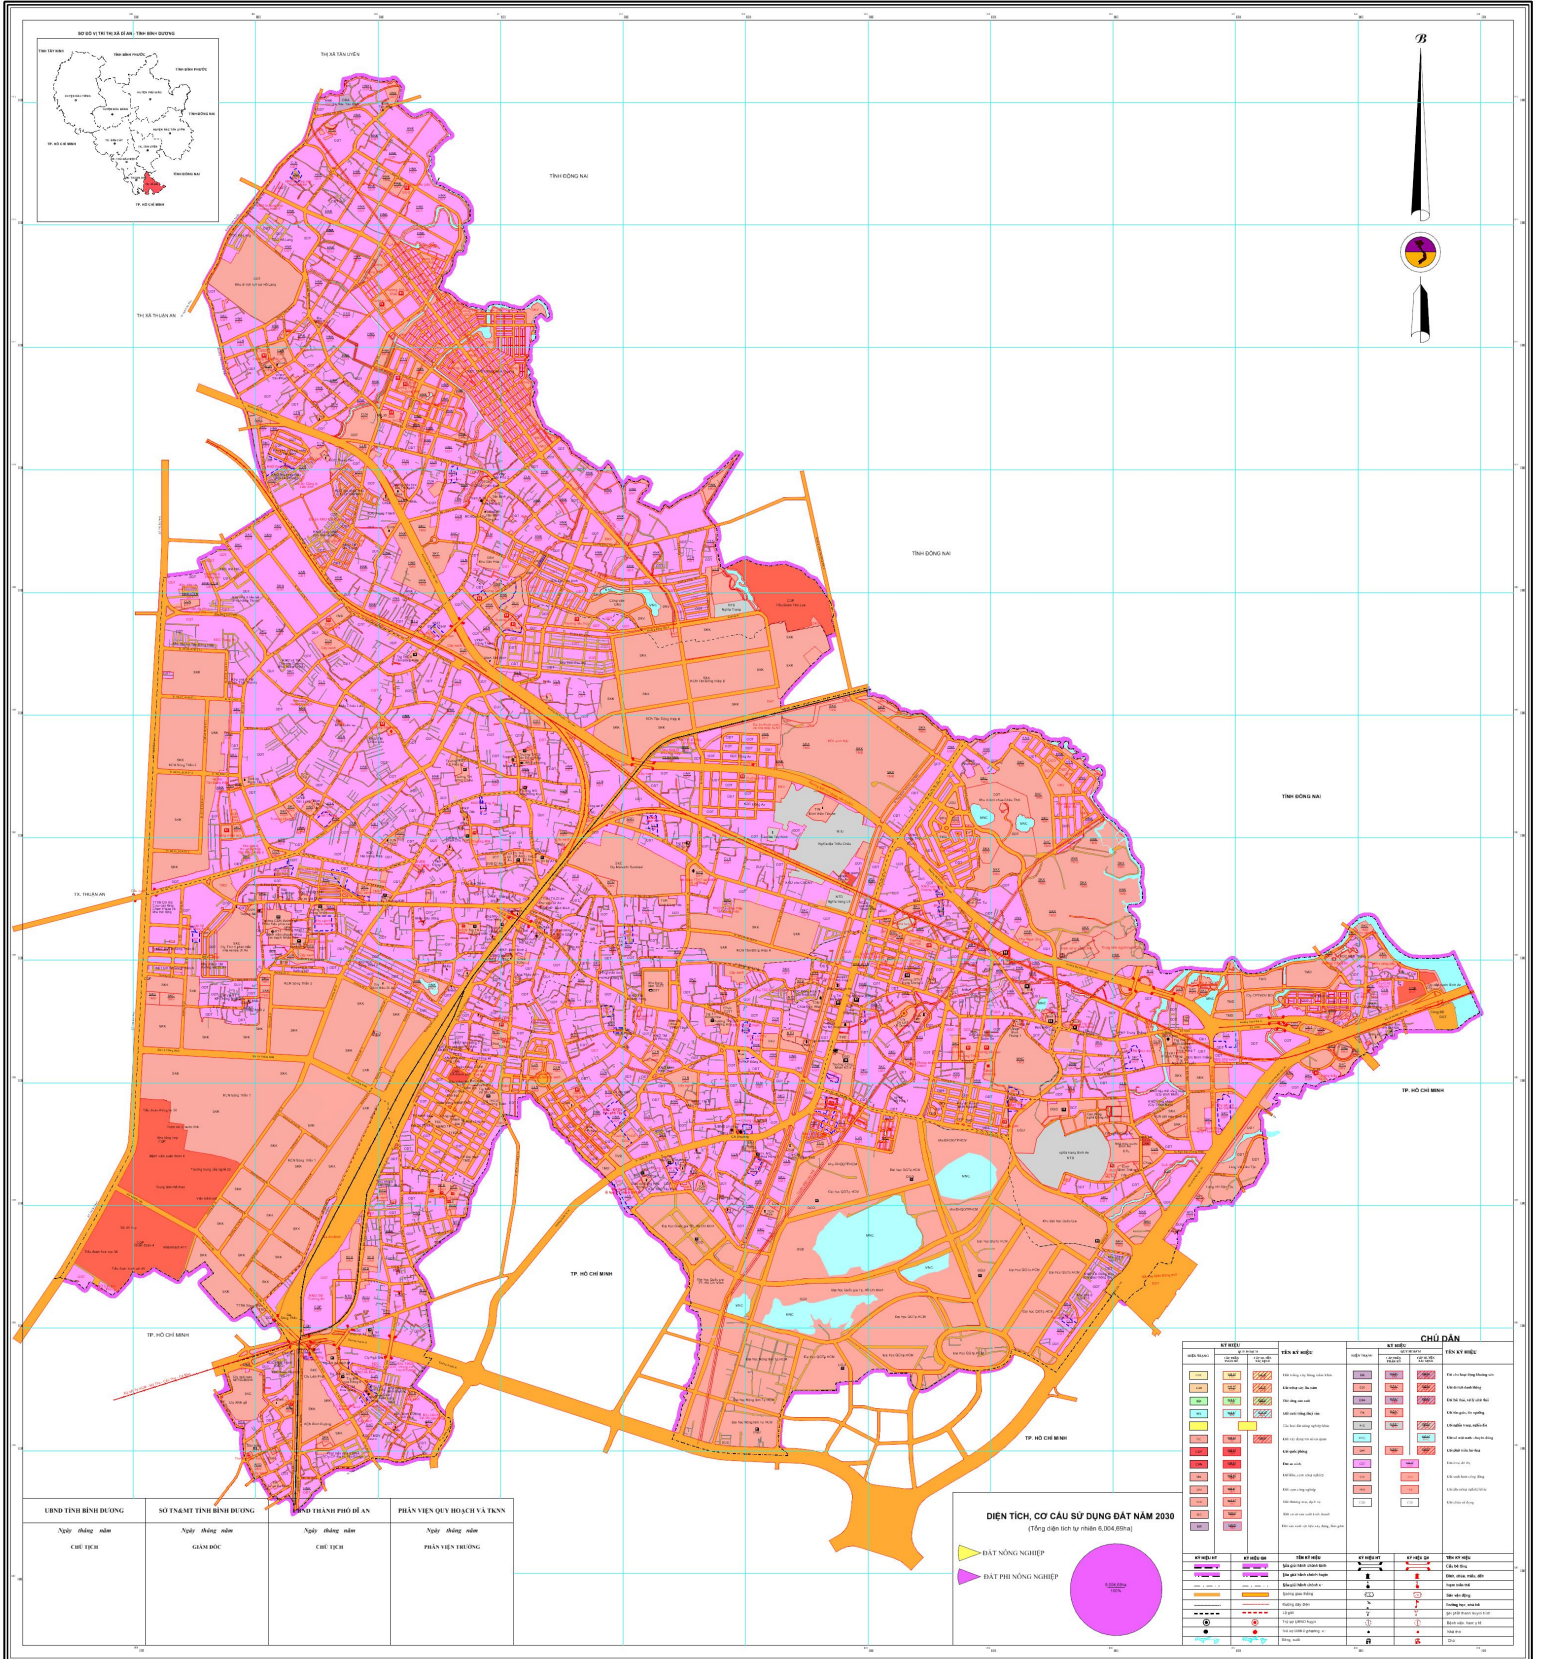

BẢN ĐỒ QUY HOẠCH SỬ DỤNG ĐẤT NĂM 2030

THÀNH PHỐ DĨ AN - TỈNH BÌNH DƯƠNG

(TÀI LIỆU PHỤC VỤ LẤY Ý KIẾN NHÂN DÂN)

UBND TỈNH BÌNH DƯƠNG	SỞ NĂM TỈNH BÌNH DƯƠNG	QUANG THẠNH PHỐ DĨ AN	PHẦN VIỆN QUY HOẠCH VÀ Tخطيط
Ngày tháng năm	Ngày tháng năm	Ngày tháng năm	Ngày tháng năm
CHỮ ĐÓNG	CHỮ ĐÓNG	CHỮ ĐÓNG	CHỮ ĐÓNG
			PHẦN VIỆN TRƯỞNG

DIỆN TÍCH, CƠ CẤU SỬ DỤNG ĐẤT NĂM 2030
(Tổng diện tích tự nhiên 6.004,89ha)

KÝ HIỆU		CHỮ ĐÓNG	
Đất nông nghiệp	Đất phi nông nghiệp	Đất nông nghiệp	Đất phi nông nghiệp
Đất trồng lúa	Đất trồng cây hàng năm khác	Đất trồng lúa	Đất trồng cây hàng năm khác
Đất trồng cây lâu năm	Đất rừng phòng hộ	Đất trồng cây lâu năm	Đất rừng phòng hộ
Đất rừng đặc dụng	Đất rừng sản xuất	Đất rừng đặc dụng	Đất rừng sản xuất
Đất rừng ngập mặn	Đất nuôi trồng thủy sản	Đất rừng ngập mặn	Đất nuôi trồng thủy sản
Đất ở	Đất thương mại dịch vụ	Đất ở	Đất thương mại dịch vụ
Đất công nghiệp	Đất kho bãi	Đất công nghiệp	Đất kho bãi
Đất dịch vụ	Đất cơ sở hạ tầng	Đất dịch vụ	Đất cơ sở hạ tầng
Đất chuyên dùng	Đất công viên cây xanh	Đất chuyên dùng	Đất công viên cây xanh
Đất bảo vệ môi trường	Đất khác	Đất bảo vệ môi trường	Đất khác